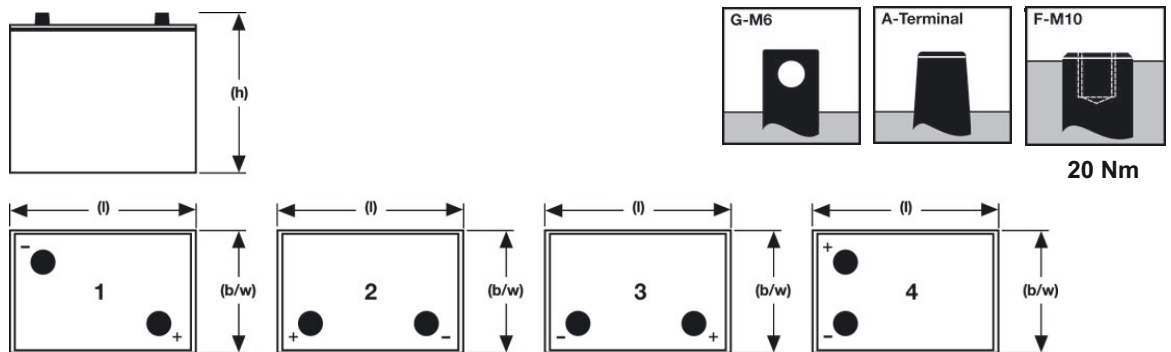

Technische Daten

Typ	Nennspannung V	Nennkapazität C ₅ (30 °C) Ah	Nennkapazität C ₂₀ (30 °C) Ah	Länge (l) max. mm	Breite (b/w) max. mm	Höhe (h) max. mm	Gewicht kg	Anschluss	Polanordnung
GF 06 160 V 1	6	160	196	246	192	275	29,0	A-Terminal	1
GF 06 160 V 2	6	160	196	264	183	270	33,0	A-Terminal	1
GF 06 180 V	6	180	200	246	192	275	31,0	A-Terminal	1
GF 06 180 V C	6	180	200	246	192	284	31,5	F-M10	1
GF 06 240 V	6	240	270	311	183	358	47,0	A-Terminal	1
GF 12 050 V	12	50,0	55,0	278	175	190	19,0	A-Terminal	3
GF 12 050 V G	12	50,0	55,0	278	175	190	19,0	G-M6	3
GF 12 070 V	12	70,0	79,0	330	171	236	26,5	A-Terminal	2
GF 12 076 V	12	76,0	86,0	330	171	236	28,8	A-Terminal	2
GF 12 090 V	12	90,0	98,0	513	189	219	36,5	A-Terminal	4
GF 12 105 V	12	105	120	345	174	283	37,5	A-Terminal	3
GF 12 110 V	12	110	120	513	223	219	45,5	A-Terminal	4
GF 12 160 V	12	160	196	518	274	238	62,5	A-Terminal	4

Zeichnungen mit Polanordnung, Anschluss und Drehmoment

Nicht maßstäblich!

Produktinformationen