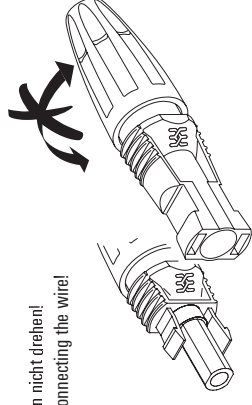

PV-Anschlussstecker / PV-Connector PV-Stick

1. Leiter-Vorbereitung / Cable Preparation

Spezialleiter für PV-Anwendungen
PV cable
2PG 1169 / 08.07

 5,5 ... 7,5 mm
 4 ... 6 mm²

15,0 ... 16,5 mm

2. Leiter-Einführung / Cable Insertion

Vor dem Einschalten nicht drehen!
Don't turn before connecting the wire!

Test Kontaktierung / Test contacting

3. Leiter-Verschraubung / Cable Fixing

Bitte nicht unter Last trennen!
Do not disconnect under load!