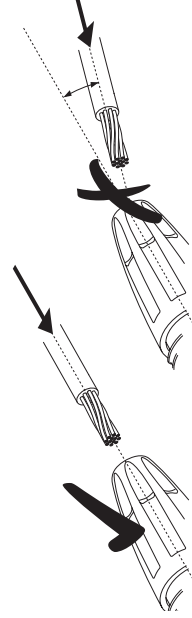

PV-Anschlussstecker / PV-Connector PV-Stick

1. Leiter-Vorbereitung / Cable Preparation

Spezialleiter für PV-Anwendungen
PV cable
2PG 1169 / 08.07

 5,5 ... 7,5 mm
 4 ... 6 mm²

15,0 ... 16,5 mm

2. Leiter-Einführung / Cable Insertion

Vor dem Einschalten nicht drehen!
Don't turn before connecting the wire!

Test Kontaktierung / Test contacting

3. Leiter-Verschraubung / Cable Fixing

Bitte nicht unter Last trennen!
Do not disconnect under load!