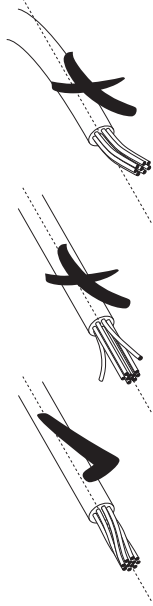

PV-Anschlussstecker / PV-Connector PV-Stick

1. Leiter-Vorbereitung / Cable Preparation

Spezialleiter für PV-Anwendungen
PV cable
2PG 1169 / 08.07

 5,5 ... 7,5 mm
 4 ... 6 mm²

15,0 ... 16,5 mm

2. Leiter-Einführung / Cable Insertion

Vor dem Einschalten nicht drehen!
Don't turn before connecting the wire!

Test Kontaktierung / Test contacting

3. Leiter-Verschraubung / Cable Fixing

Bitte nicht unter Last trennen!
Do not disconnect under load!