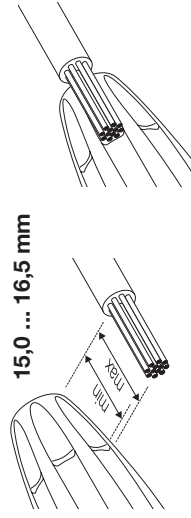

PV-Anschlussstecker / PV-Connector PV-Stick

1. Leiter-Vorbereitung / Cable Preparation

Spezialleiter für PV-Anwendungen
PV cable
2PG 1169 / 08.07

 5,5 ... 7,5 mm
 4 ... 6 mm²

15,0 ... 16,5 mm

2. Leiter-Einführung / Cable Insertion

Vor dem Einschalten nicht drehen!
Don't turn before connecting the wire!

Test Kontaktierung / Test contacting

3. Leiter-Verschraubung / Cable Fixing

Bitte nicht unter Last trennen!
Do not disconnect under load!