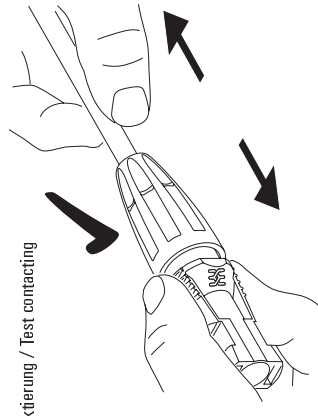

PV-Anschlussstecker / PV-Connector PV-Stick

1. Leiter-Vorbereitung / Cable Preparation

Spezialleiter für PV-Anwendungen
PV cable
2PG 1169 / 08.07

 5,5 ... 7,5 mm
 4 ... 6 mm²

15,0 ... 16,5 mm

2. Leiter-Einführung / Cable Insertion

Vor dem Einschalten nicht drehen!
Don't turn before connecting the wire!

Test Kontaktierung / Test contacting

3. Leiter-Verschraubung / Cable Fixing

Bitte nicht unter Last trennen!
Do not disconnect under load!