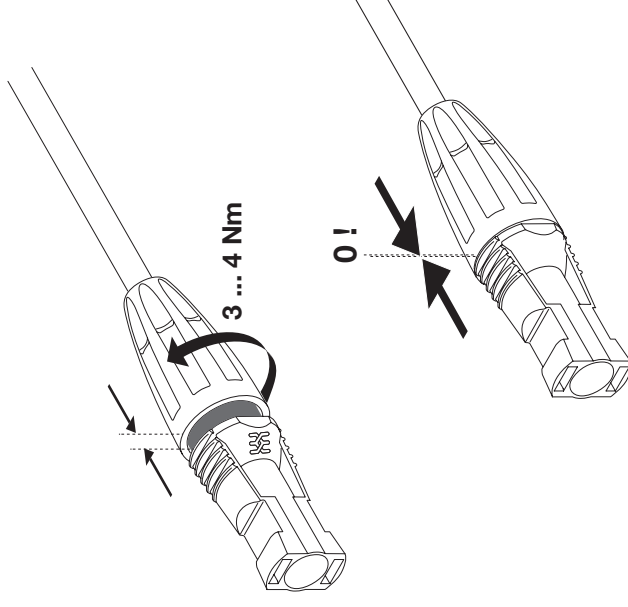

PV-Anschlussstecker / PV-Connector PV-Stick

1. Leiter-Vorbereitung / Cable Preparation

Spezialleiter für PV-Anwendungen
PV cable
2PG 1169 / 08.07

 5,5 ... 7,5 mm
 4 ... 6 mm²

15,0 ... 16,5 mm

2. Leiter-Einführung / Cable Insertion

Vor dem Einschalten nicht drehen!
Don't turn before connecting the wire!

Test Kontaktierung / Test contacting

3. Leiter-Verschraubung / Cable Fixing

Bitte nicht unter Last trennen!
Do not disconnect under load!