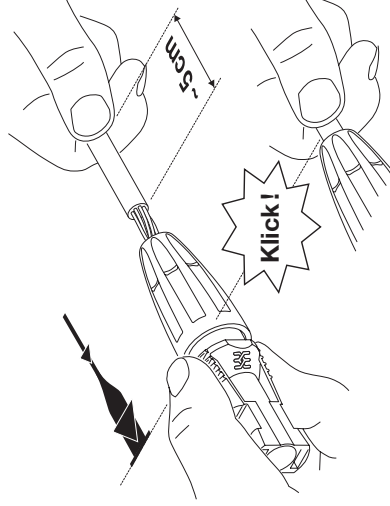

PV-Anschlussstecker / PV-Connector PV-Stick

1. Leiter-Vorbereitung / Cable Preparation

Spezialleiter für PV-Anwendungen
PV cable
2PG 1169 / 08.07

 5,5 ... 7,5 mm
 4 ... 6 mm²

15,0 ... 16,5 mm

2. Leiter-Einführung / Cable Insertion

Vor dem Einschalten nicht drehen!
Don't turn before connecting the wire!

Test Kontaktierung / Test contacting

3. Leiter-Verschraubung / Cable Fixing

Bitte nicht unter Last trennen!
Do not disconnect under load!